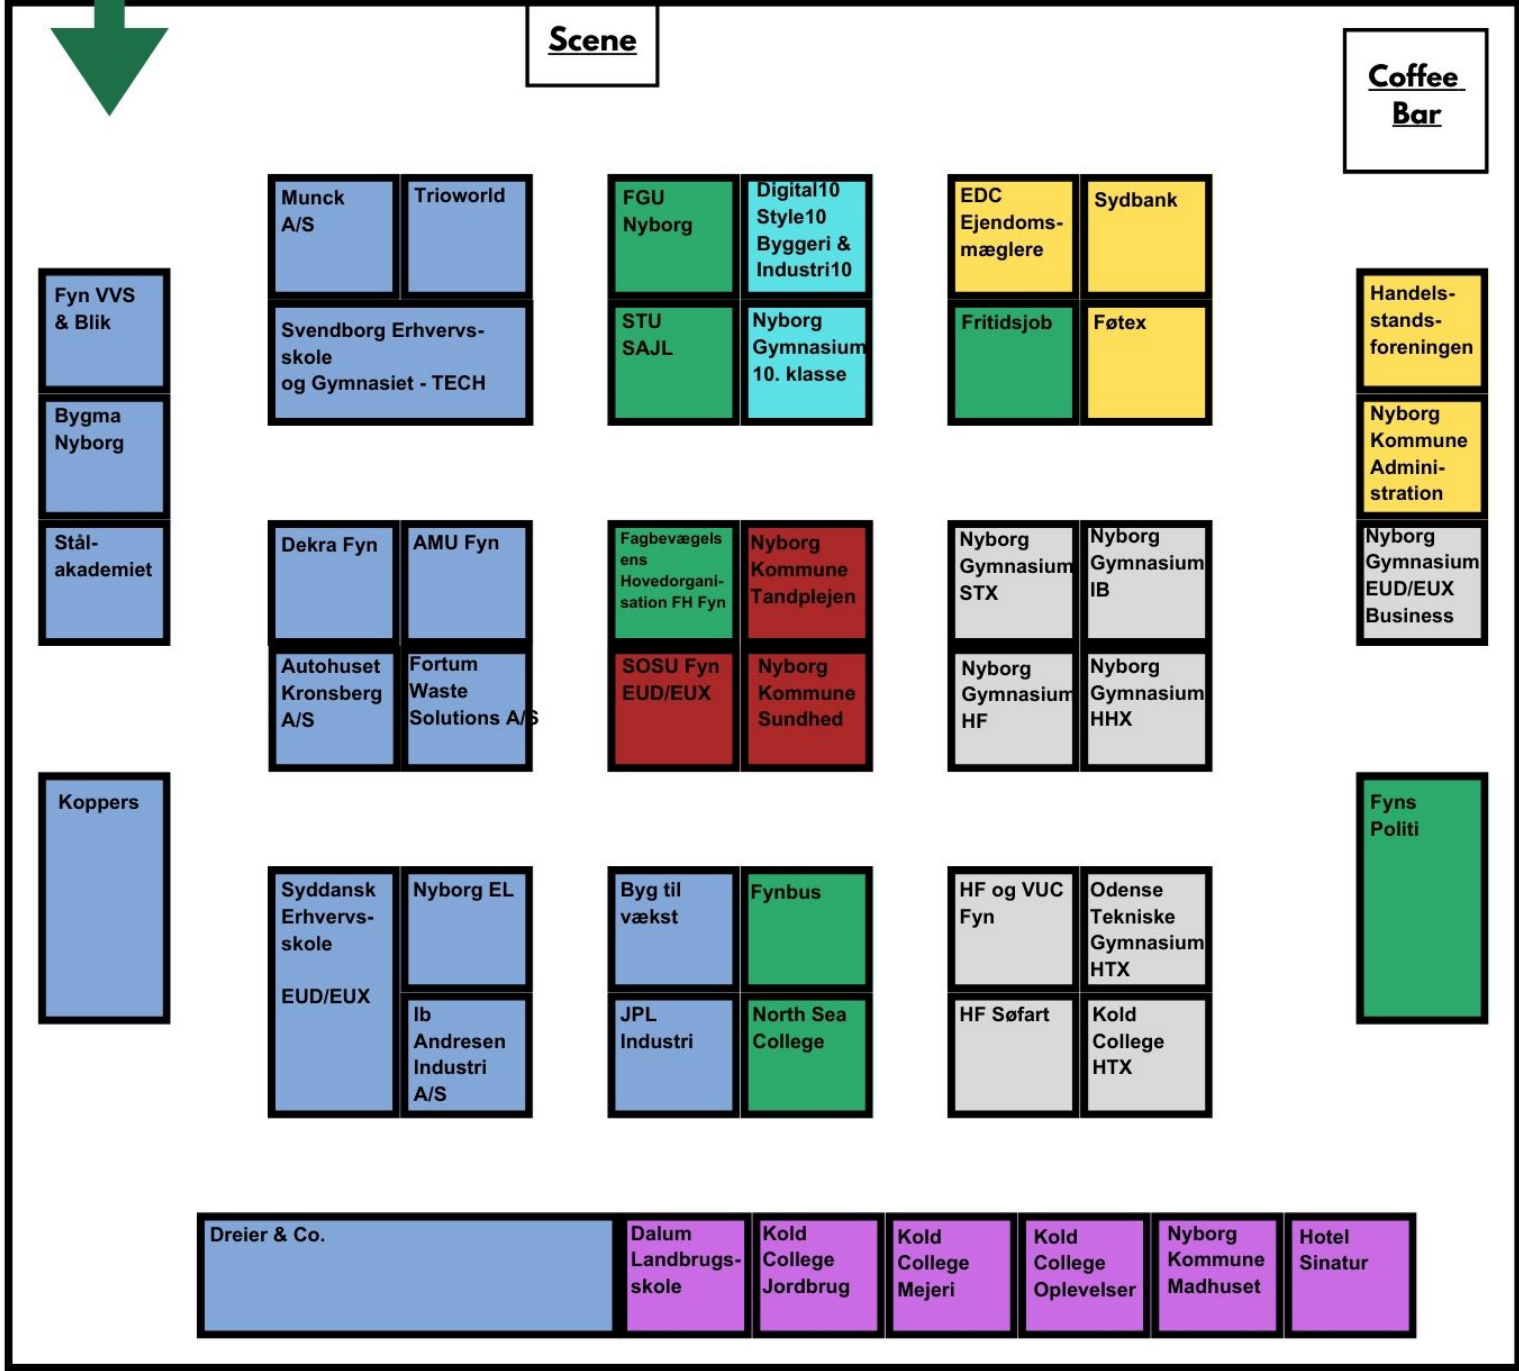

Standoversigt

Nyborg Idræts- og Fritidscenter
Storebæltsvej 13

30. OKTOBER 2024

Café i forhallen

Foran hallen

Ambulance Syd

Kriminalforsorgen

Scene

Coffee Bar

= Teknologi, byggeri og transport

= Fødevarer, jordbrug og oplevelser

= Øvrige

= Kontor, handel og forretningsservice

= Omsorg, sundhed og pædagogik

= Gymnasiale uddannelser

= 10. klasser